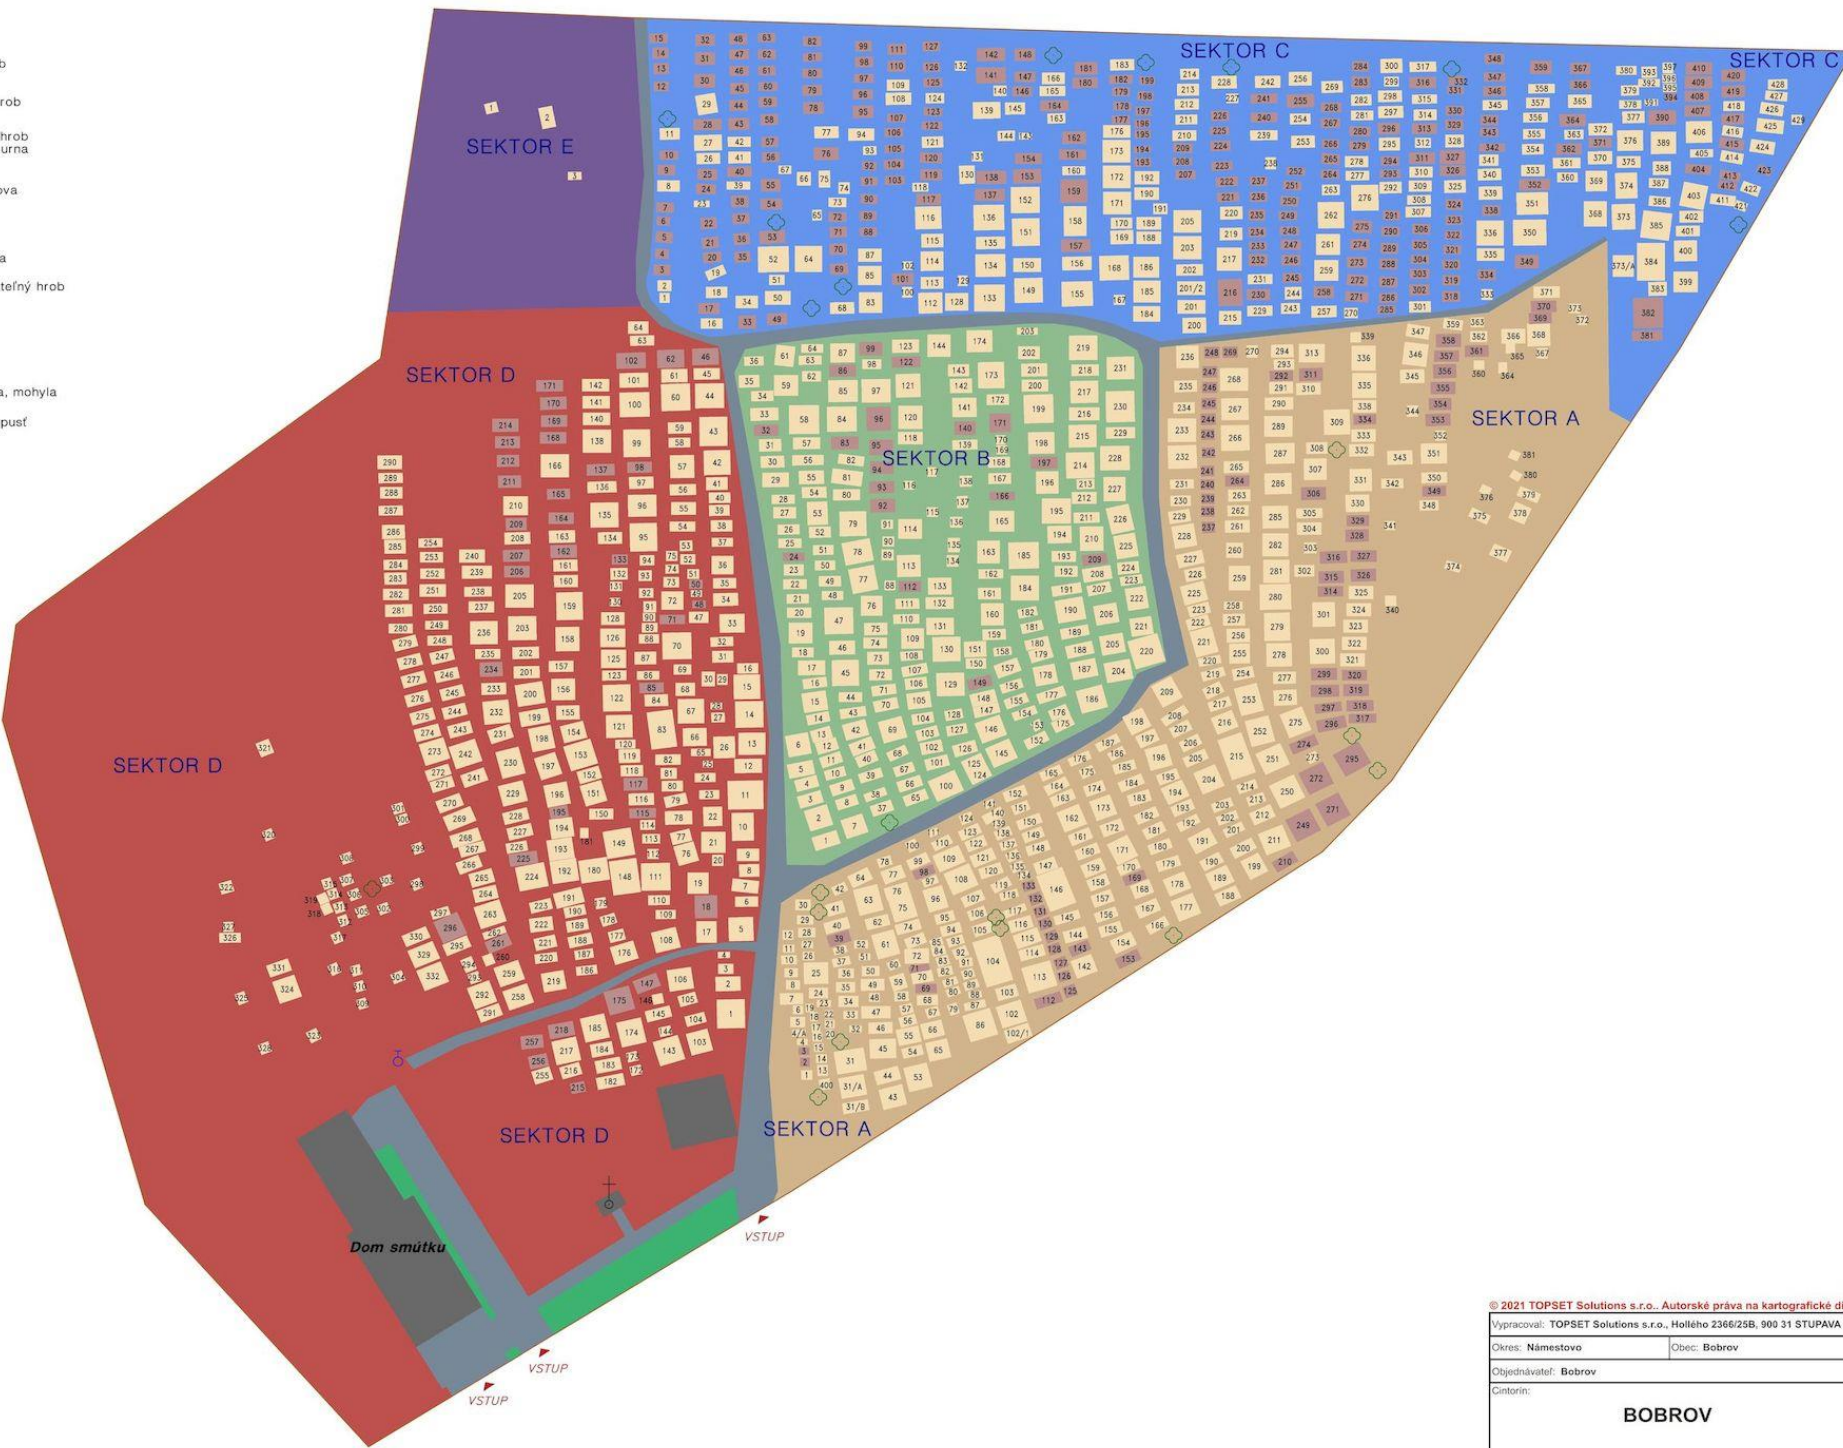

ORIENTAČNÁ MAPA CINTORÍNA BOBROV

LEGENDA

- spevnený hrob
- nespevnený hrob
- projektovaný hrob
  projektovaná urna
- dom smútku,
  kaplnka, budova
- chodník
- spevnená urna
- neidentifikovateľný hrob
- lavička
- kríž
- voda
- pomník, socha, mohyla
- kanalizačná vpusť
- osvetlenie
- tabuľa
- strom
- SEKTOR A
- SEKTOR B
- SEKTOR C
- SEKTOR D
- SEKTOR E

© 2021 TOPSET Solutions s.r.o.. Autorské práva na kartografické dielo a databázu údajov vyhradené
Vypracoval: TOPSET Solutions s.r.o., Holiého 2366/25B, 900 31 STUPAVA

Okres: Námestovo	Obec: Bobrov
Objednávateľ: Bobrov	
Cintorin:	
BOBROV	

tel: 02 65935798, 02 65 450 211
www.cintoriny.sk | www.topset.sk
obchod@topset.sk

Mapa a údaje platné k: 12.10.2021
Ročníka: 1.03.19
Počet hr. miest: 1354