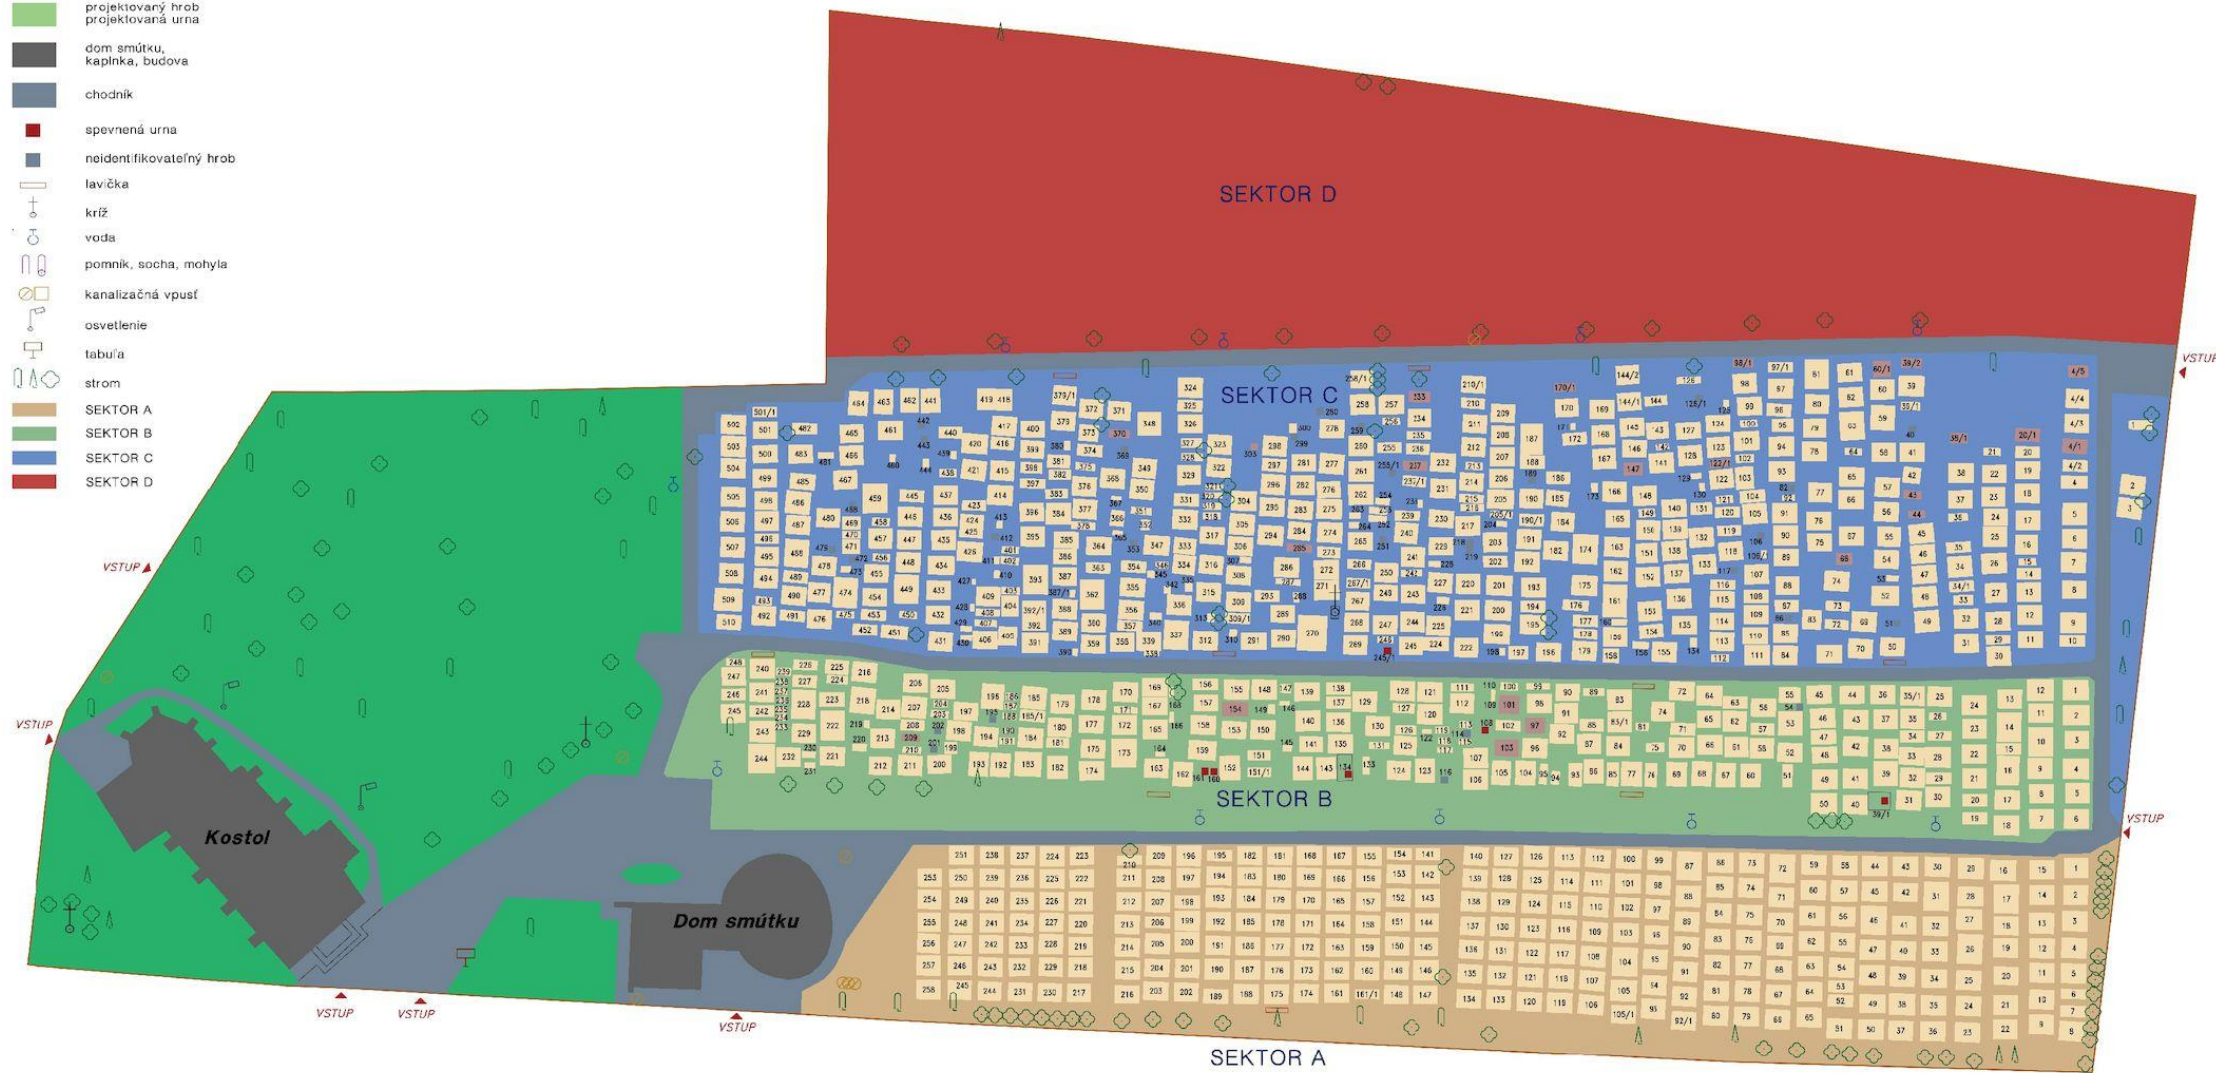

# ORIENTAČNÁ MAPA CINTORÍNA HRNČIAROVCE NAD PARNOU

© 2021 TOPSET Solutions s.r.o.. Autorské práva na kartografické dielo a databázu údajov vyhradené, 02/65935798, obchod@topset.sk, www.topset.sk, www.cintoriny.sk

## LEGENDA

- spevnený hrob
- nespevnený hrob
- projektovaný hrob  
projektovaná urna
- dom smútku,  
kaplnka, budova
- chodník
- spevnená urna
- neidentifikovateľný hrob
- lavička
- kríž
- voda
- pomník, socha, mohyla
- kanalizačná vpusť
- osvetlenie
- tabuľa
- strom
- SEKTOR A
- SEKTOR B
- SEKTOR C
- SEKTOR D

© 2021 TOPSET Solutions s.r.o.. Autorské práva na kartografické dielo a databázu údajov vyhradené

Vypracoval: TOPSET Solutions s.r.o., Holého 2366/25B, 900 31 STUPAVA		
Okres: Trnava	Obec: Hrnčiarovce nad Parňou	
Objednávateľ: Hrnčiarovce nad Parňou		
Cintorín:		
<b>HRNČIAROVCE NAD PARNOU</b>		
web: 02/65935798, 02/65469251		
www.cintoriny.sk   www.topset.sk		
Mäpa a údaje platné k: 22.10.2021		
Rozištva: 1,75 ha		
Počet hr. miest: 1022		