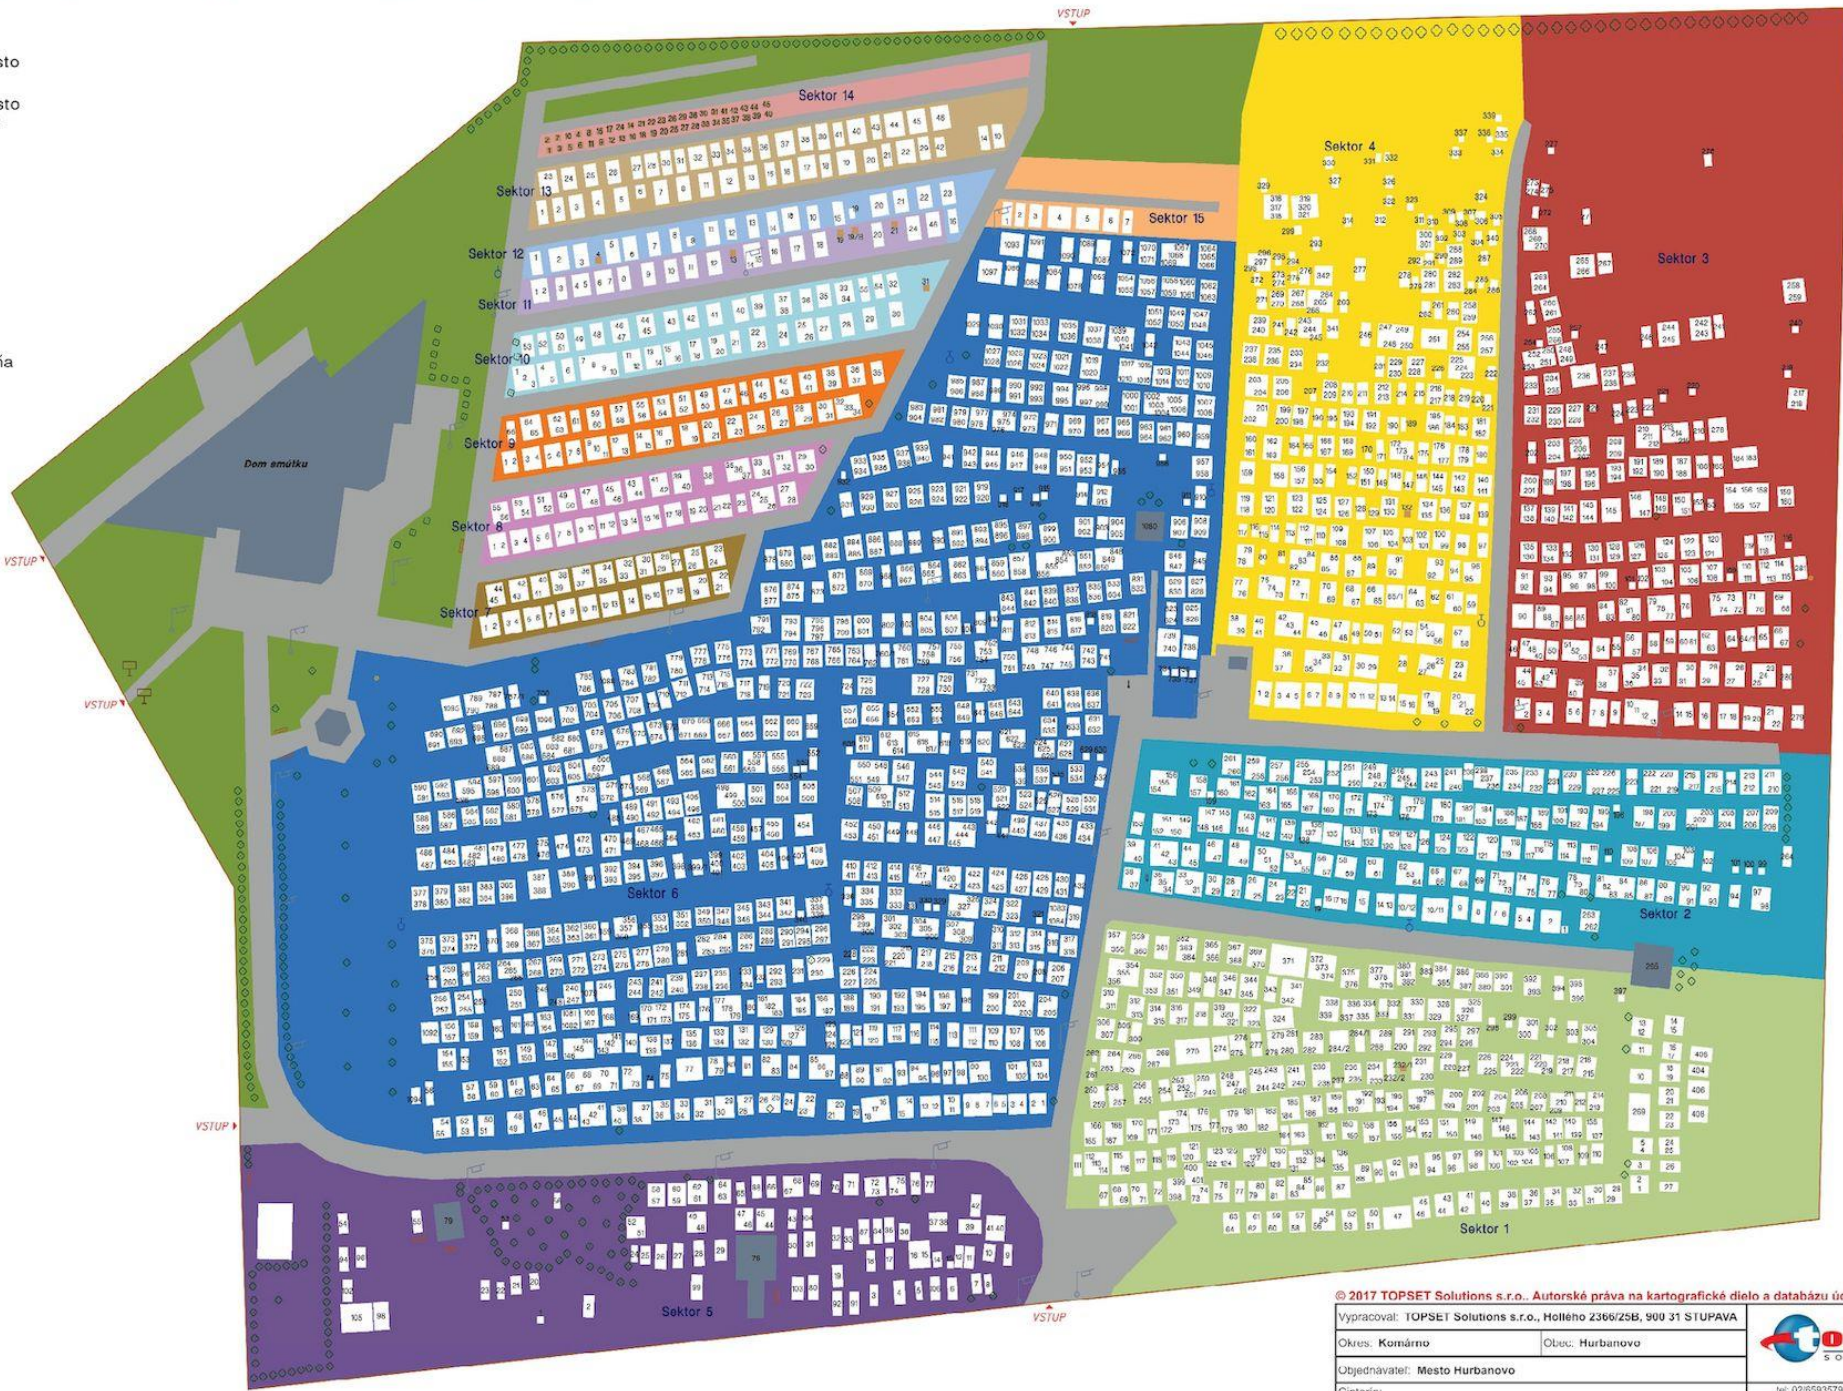

ORIENTAČNÁ MAPA CINTORÍNA HURBANOVO

LEGENDA

- hrobové miesto
- hrobové miesto projektované
- dom smútku, kaplinka
- chodník
- urna
- lavička
- križ
- hydrant, studňa
- šachta
- osvetlenie
- tabuľa
- strom
- SEKTOR 1
- SEKTOR 2
- SEKTOR 3
- SEKTOR 4
- SEKTOR 5
- SEKTOR 6
- SEKTOR 7
- SEKTOR 8
- SEKTOR 9
- SEKTOR 10
- SEKTOR 11
- SEKTOR 12
- SEKTOR 13
- SEKTOR 14
- SEKTOR 15

© 2017 TOPSET Solutions s.r.o. - Autorské práva na kartografické dielo a databázu údajov vyhradené

Vypracoval: TOPSET Solutions s.r.o., Holiého 236b/25B, 900 31 STUPAVA		
Okres: Komárno	Obec: Hurbanovo	
Objednávatel: Mesto Hurbanovo		
Cintorin:		
HURBANOVO		tel: 02/65935796, 02/65496251 www.cintoriny.sk www.topset.sk obchod@topset.sk
Mappa a údaje plane x		12.12.2017
Rozloha		2,49 ha
Počet hr. miest		1627