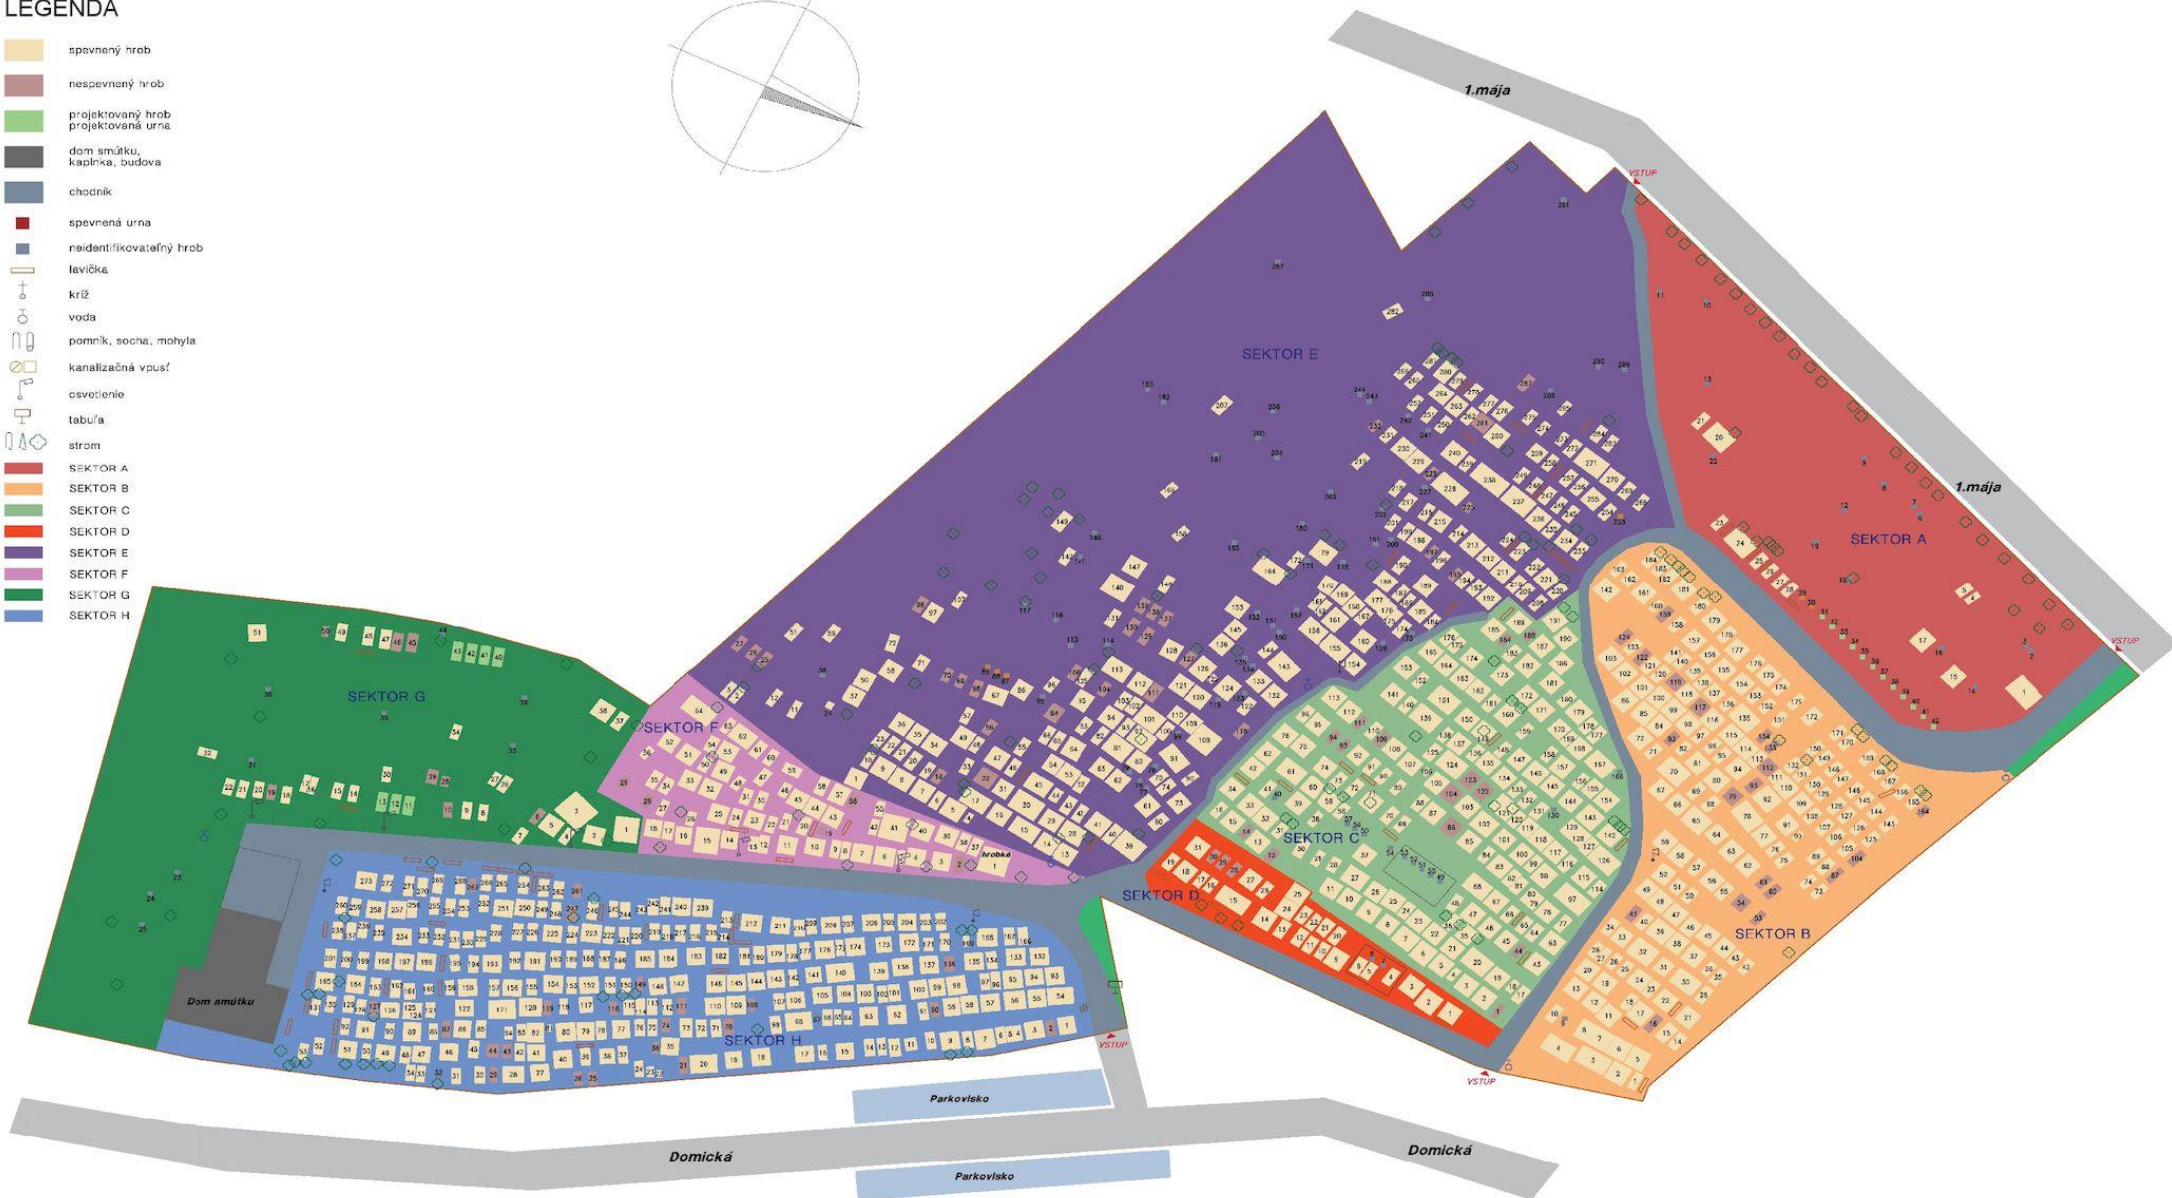

ORIENTAČNÁ MAPA CINTORÍNA PLEŠIVEC

LEGENDA

- spevnený hrob
- nespevnený hrob
- projektovaný hrob
  projektovaná urna
- dom smútku,
  kaplnka, budova
- chodník
- spevnená urna
- neidentifikovateľný hrob
- lavička
- križ
- voda
- pomník, socha, mohyla
- kanalizačná vpusť
- osvetlenie
- tabuľa
- strom
- SEKTOR A
- SEKTOR B
- SEKTOR C
- SEKTOR D
- SEKTOR E
- SEKTOR F
- SEKTOR G
- SEKTOR H

Okres: Rožňava   Obec: Plešivec

Objednávatel: Obec Plešivec

Cintorín:

PLEŠIVEC

tel: 02/65935798, 02/65429254

www.cintoriny.sk   www.topset.sk

obchod@topset.sk

Možje a údaje platba k: 05.10.2020

Recepcia: 2,37.84

Dátum vytlačenia: 1/20