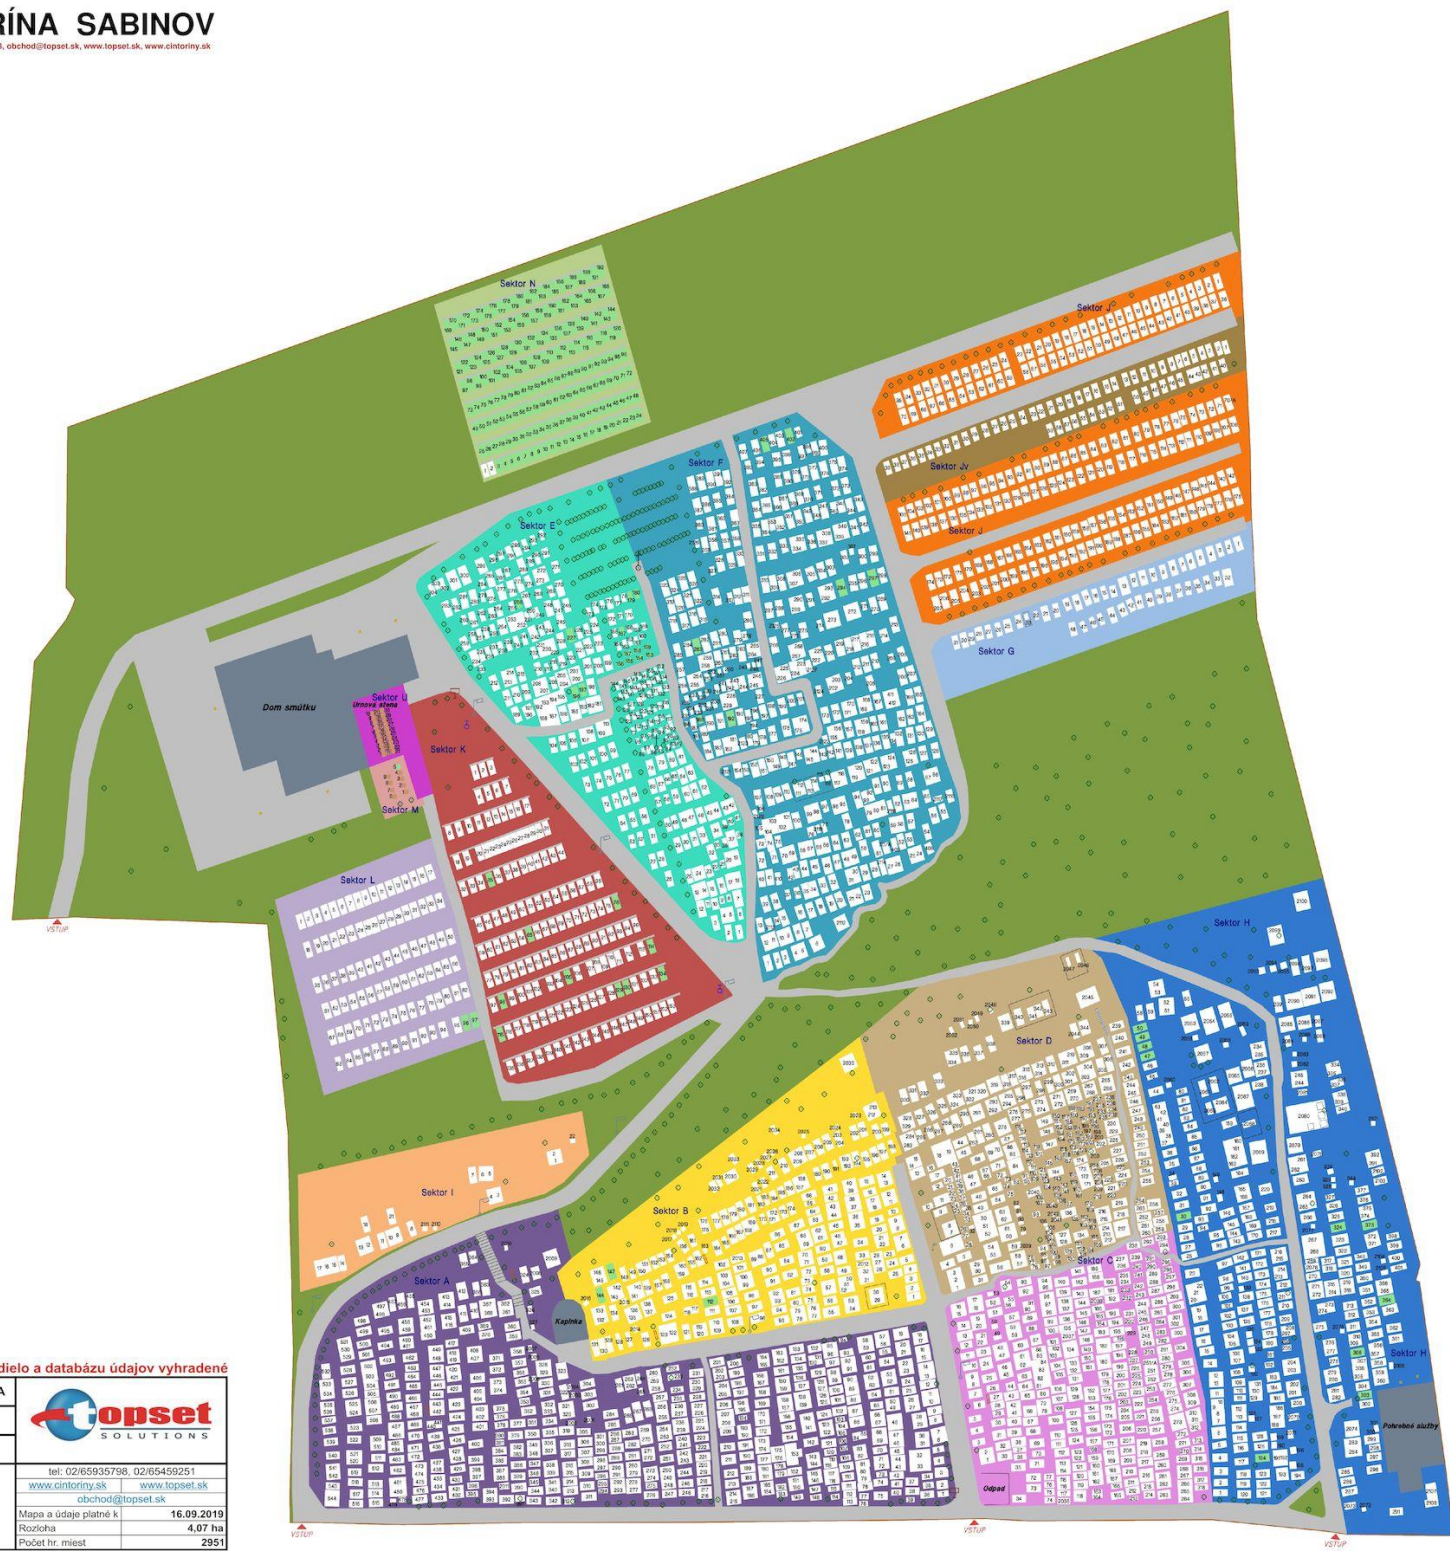

ORIENTAČNÁ MAPA CINTORÍNA SABINOV

LEGENDA

- hrobové miesto
- hrobové miesto projektované
- dom smútku, kaplnka
- chodník
- urna
- lavička
- križ
- hydrant, studňa
- šachta
- osvetlenie
- tabuľa
- strom
- SEKTOR A
- SEKTOR B
- SEKTOR C
- SEKTOR D
- SEKTOR E
- SEKTOR F
- SEKTOR G
- SEKTOR H
- SEKTOR I
- SEKTOR J
- SEKTOR Jv
- SEKTOR K
- SEKTOR L
- SEKTOR M
- SEKTOR N
- SEKTOR U

© 2019 TOPSET Solutions s.r.o., Autorské práva na kartografické dielo a databázu údajov vyhradené

Vypracoval: TOPSET Solutions s.r.o., Hollého 2366/25B, 900 31 STUPAVA

Okres: Sabinov   Obec: Sabinov

Objednávateľ: Mesto Sabinov

Cintorin:		
	tel: 02/65935798, 02/65459251	
	www.cintoriny.sk www.topset.sk	
	obchod@topset.sk	
	Mapa a údaje platné k	16.09.2019
	Rozloha	4,07 ha
	Počet hr. miest	2951

SABINOV