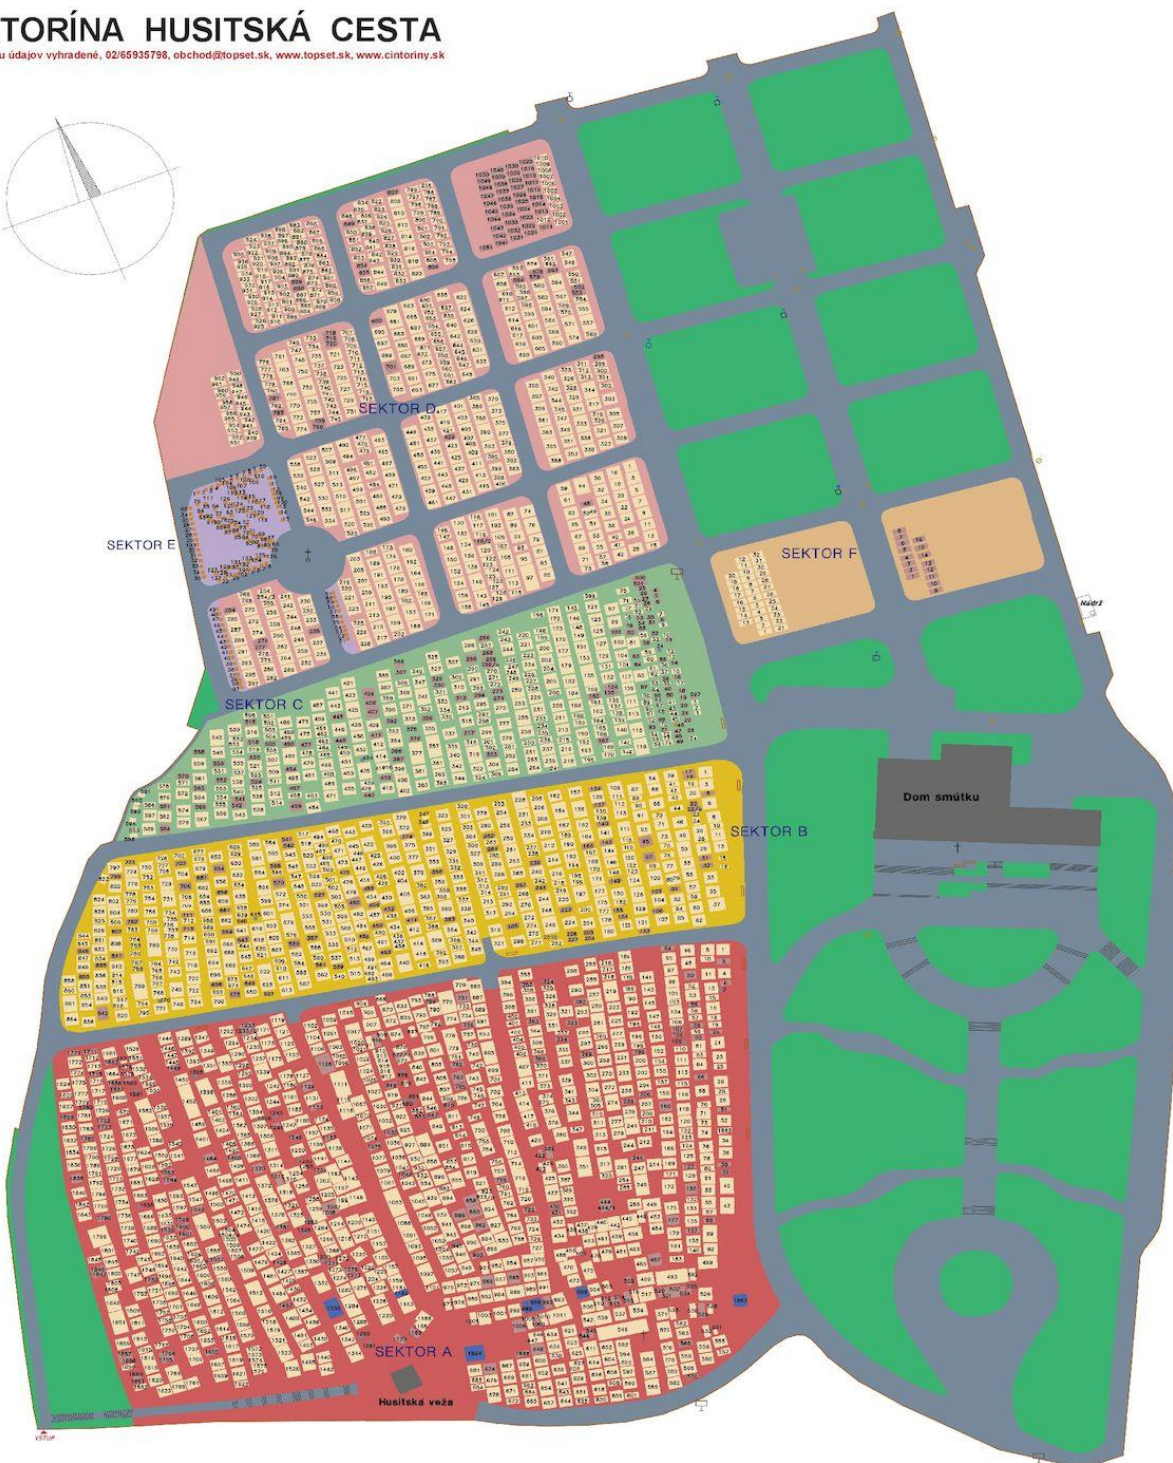

ORIENTAČNÁ MAPA CINTORÍNA HUSITSKÁ CESTA

LEGENDA

- spevnený hrob
- nespevnený hrob
- projektovaný hrob
  projektovaná urna
- hrob významnej osobnosti
- dom smútku, kaplnka, budova
- chodník
- spevnená urna
- neidentifikovateľný hrob
- lavička
- kríž
- hydrant, studňa
- šachta
- osvetlenie
- tabuľa
- strom
- SEKTOR A
- SEKTOR B
- SEKTOR C
- SEKTOR D
- SEKTOR E
- SEKTOR F

VÝZNAMNÉ OSOBNOSTI POCHOVANÉ NA TOMTO CINTORÍNE

Priezvisko	Meno	Dátum narodenia	Dátum úmŕ./ulož.	S	HM
Dr. Úradníček	Dušan	09.07.1899	06.07.1985	A	1336

Priezvisko	Meno	Dátum narodenia	Dátum úmŕ./ulož.	S	HM
Royová	Kristína	1860	1936	A	506
Royová	Mária	1858	1924	A	506

Priezvisko	Meno	Dátum narodenia	Dátum úmŕ./ulož.	S	HM
Hlubocký	Stanislav	13.11.1908	28.12.1944	A	996
Chorvát	Andrej	03.09.1910	28.12.1944	A	996

Priezvisko	Meno	Dátum narodenia	Dátum úmŕ./ulož.	S	HM
Kirchhoff	James Morse	30.07.1924	28.12.1944	A	998

Priezvisko	Meno	Dátum narodenia	Dátum úmŕ./ulož.	S	HM
Ing. Rumánek	Gustáv	14.11.1937	03.06.2019	A	1162

Priezvisko	Meno	Dátum narodenia	Dátum úmŕ./ulož.	S	HM
Ing. Nerád	Miroslav	12.09.1914	28.03.2009	A	1864

Priezvisko	Meno	Dátum narodenia	Dátum úmŕ./ulož.	S	HM
Maляр	Augustín	pamätník		A	1867

Pozn.: QR kódy si môžete naskenovať cez voľne dostupné aplikácie (Free QR code reader) pre iOS alebo Android.

© 2020 TOPSET Solutions s.r.o., Autorské práva na kartografické dielo a databázu údajov vyhradené

Vypracoval: TOPSET Solutions s.r.o., Hollého 2366/25B, 900 31 STUPAVA

Ofis: Nové Mesto nad Vahom   Obec: Stará Turá

Objednávateľ: Mesto Stará Turá

Cintorín:

HUSITSKÁ CESTA

tel: 02/65935798, 06/85485261

www.cintoriny.sk   www.topset.sk

obchod@topset.sk

Mapa a údaje platno k: 03.06.2020

Podoba: 5,04 ha

Podoba: 2760